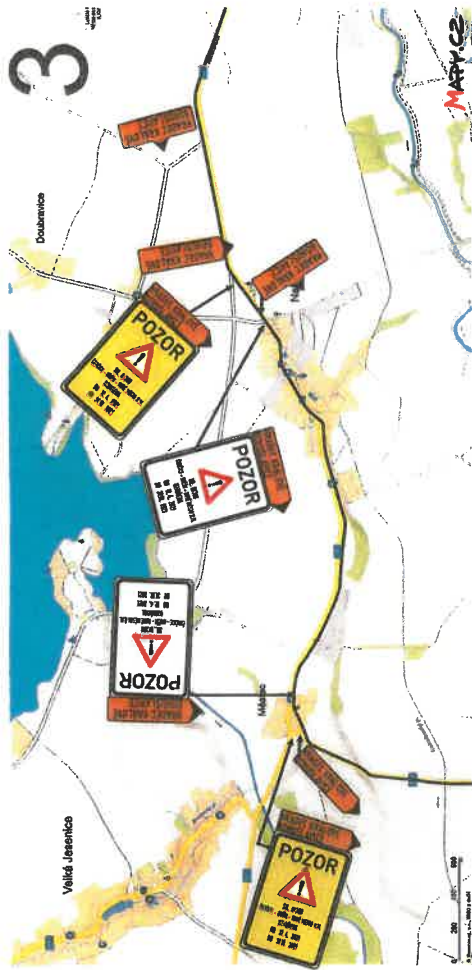

Všechné dopravní značení v rozporu s uzařivkou *úč. 1104* (návesti, směrové tabule) bude dočasně zneplatněno!!!

Všechné dopravní značení v rozporu s uzařivkou *úč. 1104* (návesti, směrové tabule) bude dočasně zneplatněno!!!

POLICE ČESKÉ REPUBLIKY
KRAJSKÉ ŘEDITELSTVÍ POLICIE
KRAJOVĚHAUTOMOBILNÍHO
ÚZEMNÍ ODBOR
ÚSTŘEDNÍHO ÚŘEDU
547 48 NAČRMO

Mk. Jir. David RULT

úč. 1104