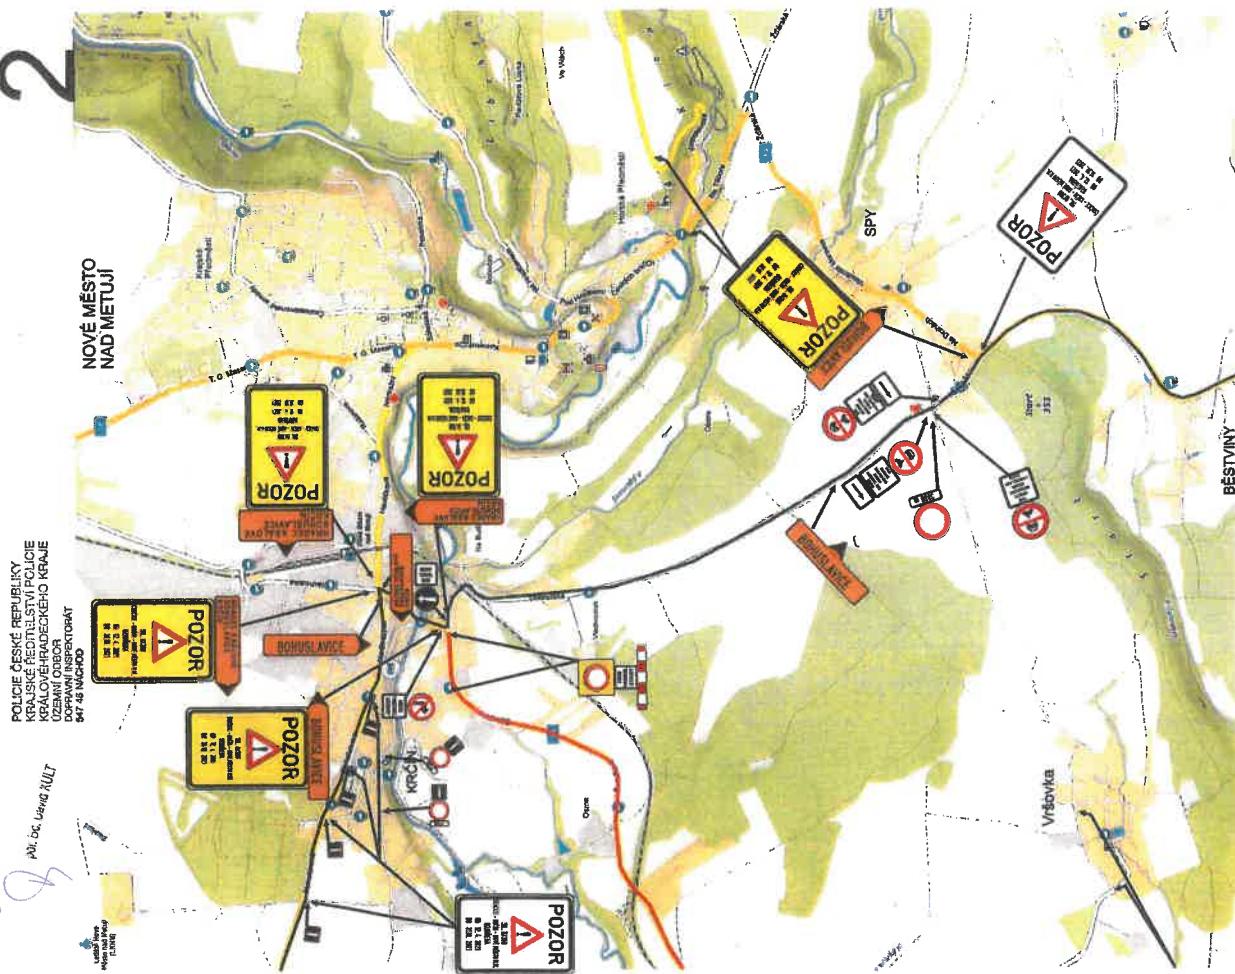

Všechné dopravní značení v rozporu s uzařivkou *úč. 1104* (návesti, směrové tabule) bude dočasně zneplatněno!!!

Všechné dopravní značení v rozporu s uzařivkou *úč. 1104* (návesti, směrové tabule) bude dočasně zneplatněno!!!

POLICE ČESKÉ REPUBLIKY
KRAJSKÉ ŘEDITELSTVÍ POLICIE
KRAJOVĚHAUTOMOBILNÍHO
ÚZEMNÍ ODBOR
ÚSTŘEDNÍHO ÚŘEDU
547 48 NAČRMO

Mk. Jir. David RULT

úč. 1104